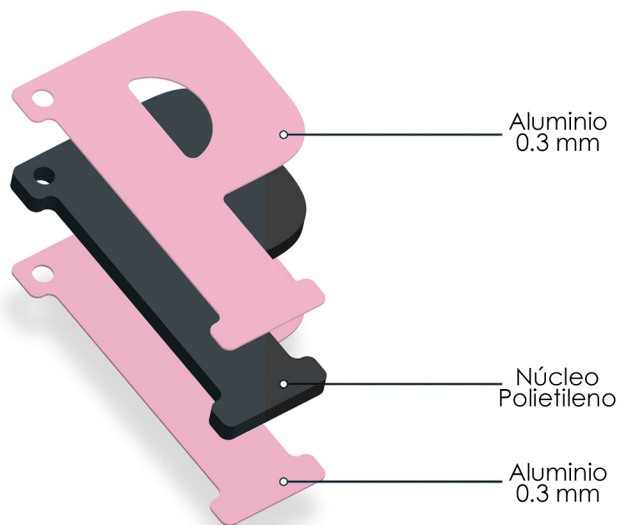

IRIBOND PRESTIGE mantiene todas las cualidades de las placas de aluminio IRIBOND.

Cuenta como valor añadido con la exclusiva gama de colores obtenidos gracias a la utilización de nuevos pigmentos que dotan a las placas de un elegante cromatismo, un brillo distintivo y una mayor durabilidad.